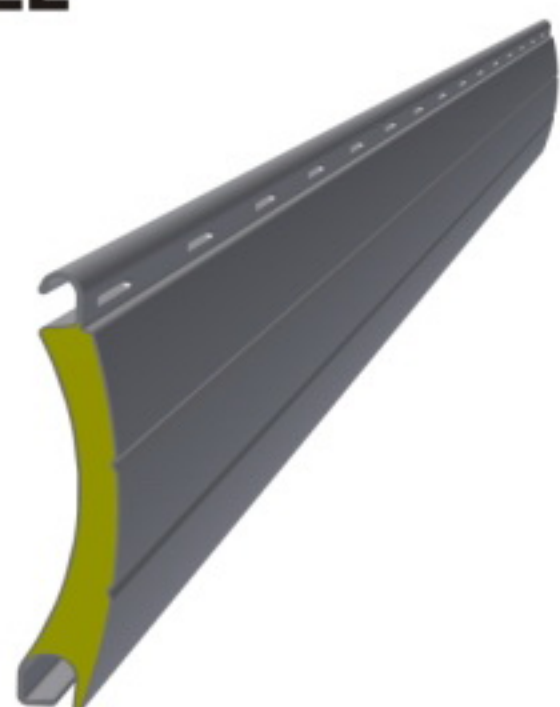

■ Ponadto charakteryzują się dobrą izolacyjnością dźwiękową oraz termiczną, pozwalając w znacznym stopniu obniżyć koszty ogrzewania zimą a latem zmniejszając w znacznym stopniu nagrzewanie się pomieszczeń. Zastosowanie pracującego niezależnie od rolety systemu Moskito zabezpiecza dodatkowo wnętrze budynku przed insektami, przy jednoczesnym zachowaniu dostępu światła i powietrza.

SYSTEMY ROLET ADAPTACYJNYCH

SKRZYŃKI

PROFILE

Profile aluminiowe wypełnione pianką, perforowane lub nieperforowane, typu: PAU 37, PA 37, PA 39, PA 40, PA 45, PA 52, PA 55

Profile aluminiowe ekstrudowane, typu: PE 41, PE 55